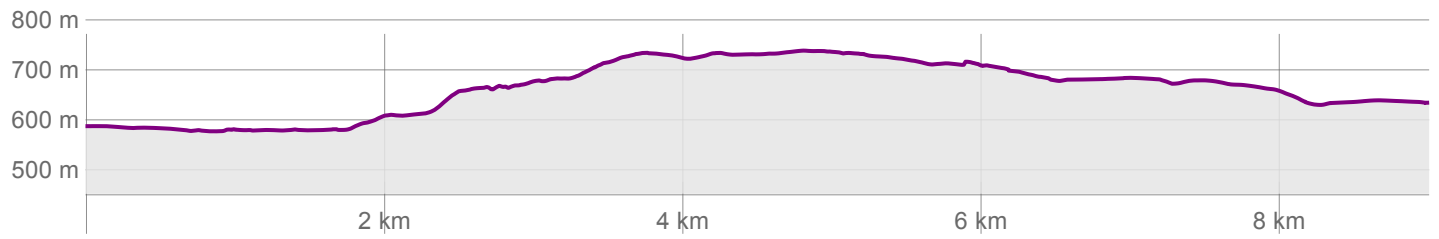

Echelle 1:25'000 | 500 m | Géodonnées © swisstopo

Partenaires de SuisseMobile:

 Schweizerische Eidgenossenschaft
Confédération suisse
Confederazione Svizzera
Confederaziun svizra

 **swi^zerland**

668 Ecublens, Promasens, Chapelle, Oron | 11.6.2026 | Parcours

→ 9 km ↗ 235 m ↘ 188 m ⌚ 02 h 22 min ⚓ 737 m ⚓ 575 m